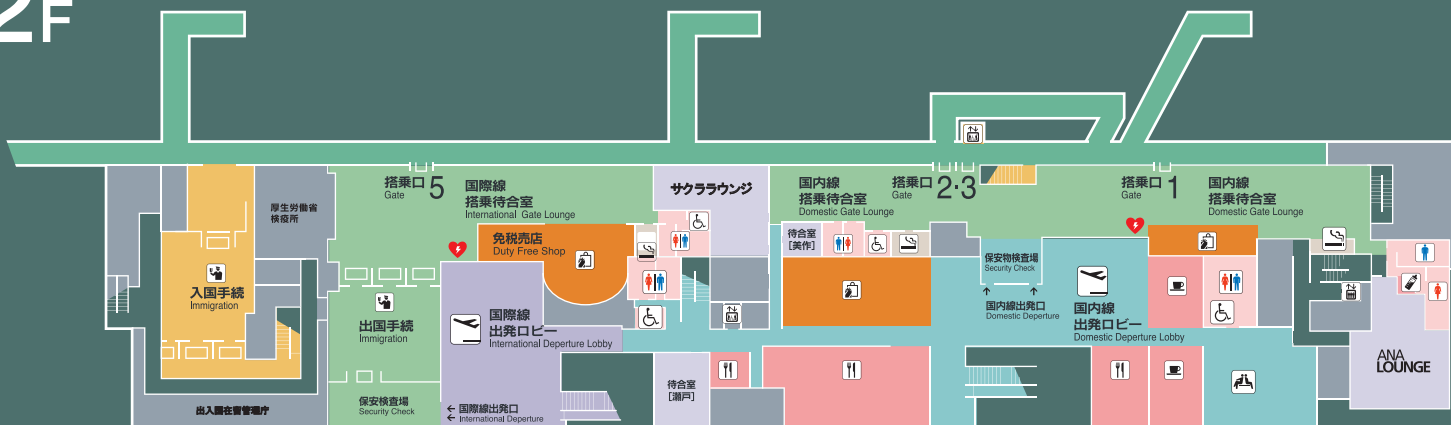

岡山桃太郎空港 フロア案内図

Terminal Building Information

3F

2F

1F

お手洗
Toilets

授乳室
Nursery

喫煙室
Smoking Room

総合案内所
Information

警察
Police

宅配受付
Baggage Delivery Service

銀行・両替
Bank, MoneyExchange

エレベーター
Elevator

コインロッカー
Coin Locker

銀行ATM
Cash Dispenser

ショップ
Shops

レストラン
Restaurants

軽食
First Food

自動体外式除細動器
AED

休養室
Resting Room

サイクルステーション
Cycle station

バス
Bus

TAXI タクシー
Taxi