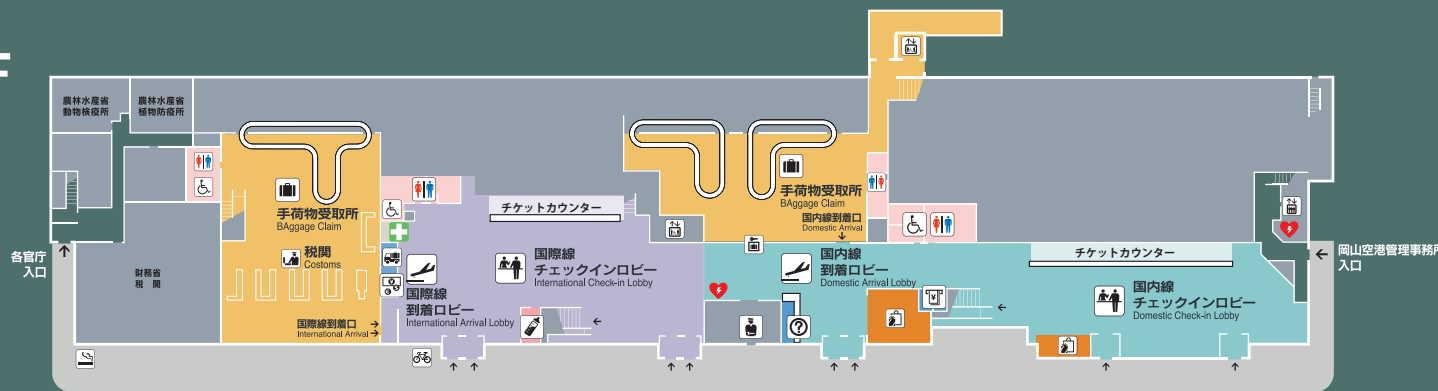

岡山桃太郎空港 フロア案内図

Terminal Building Information

3F

2F

1F

お手洗
Toilets

授乳室
Nursery

喫煙室
Smoking Room

総合案内所
Information

警察
Police

宅配受付
Baggage Delivery Service

銀行・両替
Bank, MoneyExchange

エレベーター
Elevator

コインロッカー
Coin Locker

銀行ATM
Cash Dispenser

ショップ
Shops

レストラン
Restaurants

軽食
First Food

自動体外式除細動器
AED

休養室
Resting Room

サイクルステーション
Cycle station

バス
Bus

TAXI タクシー
Taxi